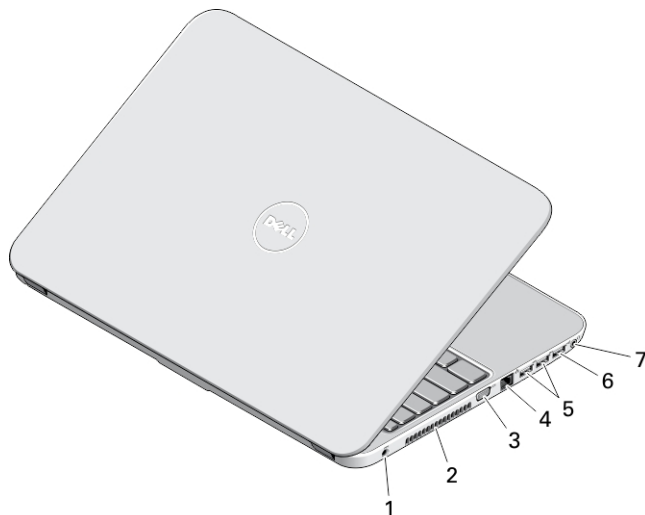

0W3CM8A00

Forordningsmodel: P37G, P28F
Forordningstype: P37G004, P28F004
2013 - 06

Figur 2. Set bagfra

- | | |
|-------------------------------|---------------------|
| 1. åbning til sikkerhedskabel | 5. netværksstik |
| 2. strømstik | 6. USB 3.0-stik (2) |
| 3. ventilationshuller | 7. lydstik |
| 4. VGA-stik | |

Latitude 3540 – Set forfra og bagfra

Figur 3. Set forfra

- | | |
|---------------------------------------|----------------------------------|
| 1. mikrofon | 10. knapper på pegefelt (2) |
| 2. kamera | 11. SD-kortlæser |
| 3. statusindikator for kamera | 12. statusindikator for trådløst |
| 4. skærm | 13. indikator for batteristatus |
| 5. åbning til sikkerhedskabel | 14. statuslampe harddisk |
| 6. optisk drev | 15. Statusindikator for strøm |
| 7. knap til udskubning af optisk drev | 16. tastatur |
| 8. USB 2.0-stik | 17. tænd/sluk-knap |
| 9. pegefelt | |