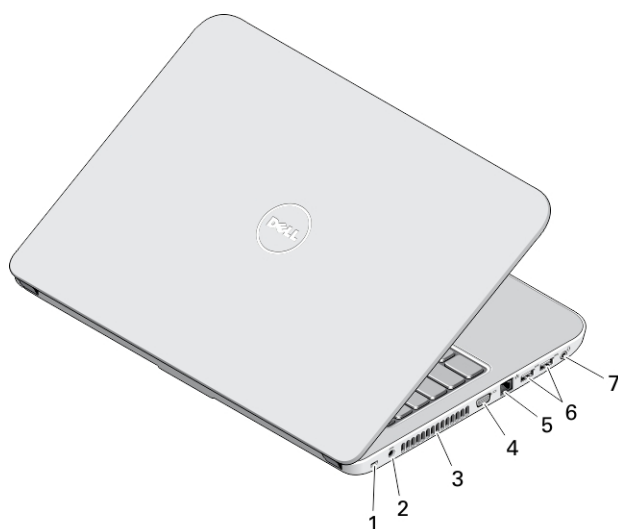

Figur 2. Set bagfra