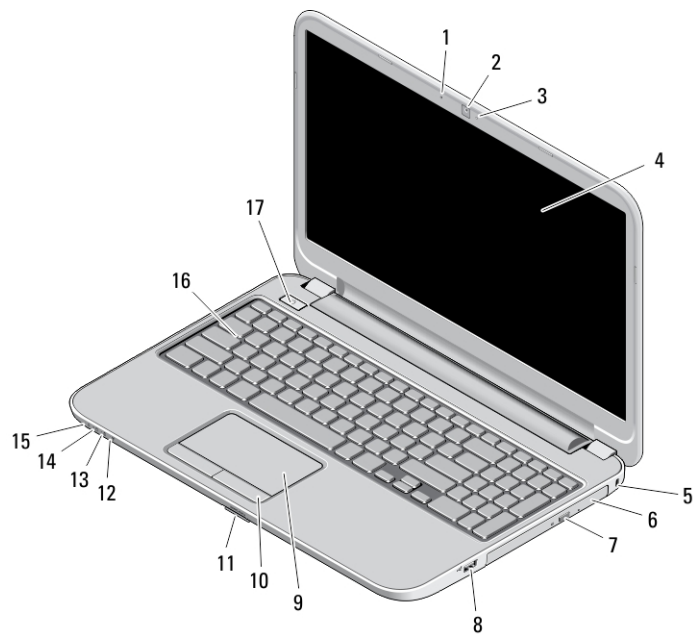

- | | |
|---------------------------------------|-------------------------------------|
| 1. mikrofon | 10. SD-kortlæser |
| 2. kamera | 11. statusindikator for trådløst |
| 3. statusindikator for kamera | 12. indikator for batteristatus |
| 4. skærm | 13. indikator for harddiskaktivitet |
| 5. optisk drev | 14. Statusindikator for strøm |
| 6. knap til udskubning af optisk drev | 15. tastatur |
| 7. USB 2.0-stik | 16. tænd/sluk-knap |
| 8. pegefelt | |
| 9. knapper på pegefelt (2) | |

0W3CM8A00

Forordningsmodel: P37G, P28F
Forordningstype: P37G004, P28F004
2013 - 06

Figur 2. Set bagfra

- | | |
|-------------------------------|---------------------|
| 1. åbning til sikkerhedskabel | 5. netværksstik |
| 2. strømstik | 6. USB 3.0-stik (2) |
| 3. ventilationshuller | 7. lydstik |
| 4. VGA-stik | |

Latitude 3540 – Set forfra og bagfra

Figur 3. Set forfra

- | | |
|---------------------------------------|----------------------------------|
| 1. mikrofon | 10. knapper på pegefelt (2) |
| 2. kamera | 11. SD-kortlæser |
| 3. statusindikator for kamera | 12. statusindikator for trådløst |
| 4. skærm | 13. indikator for batteristatus |
| 5. åbning til sikkerhedskabel | 14. statuslampe harddisk |
| 6. optisk drev | 15. Statusindikator for strøm |
| 7. knap til udskubning af optisk drev | 16. tastatur |
| 8. USB 2.0-stik | 17. tænd/sluk-knap |
| 9. pegefelt | |