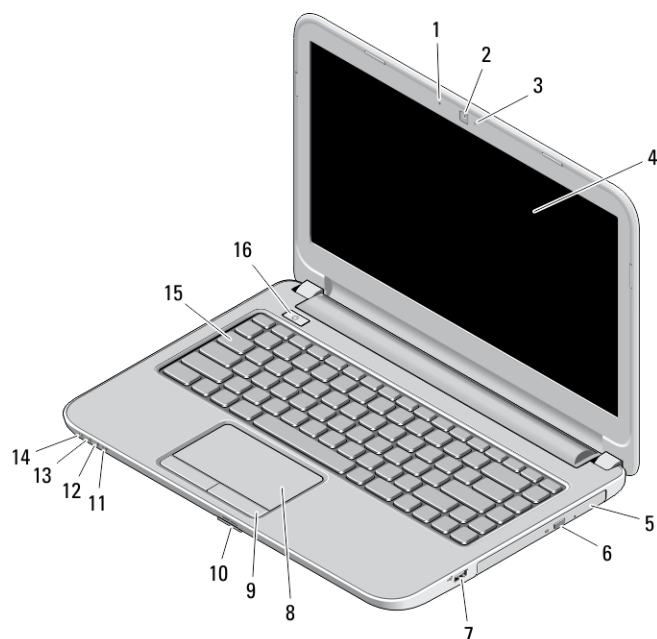

Dell Latitude 3440/3540-

Oplysninger om installation og funktioner

Angående advarsler

 **ADVARSEL: ADVARSEL!** angiver risiko for tingskade, personskade eller død.

Latitude 3440 – Set forfra og bagfra

Figur 1. Set forfra

- | | |
|---------------------------------------|-------------------------------------|
| 1. mikrofon | 10. SD-kortlæser |
| 2. kamera | 11. statusindikator for trådløst |
| 3. statusindikator for kamera | 12. indikator for batteristatus |
| 4. skærm | 13. indikator for harddiskaktivitet |
| 5. optisk drev | 14. Statusindikator for strøm |
| 6. knap til udskubning af optisk drev | 15. tastatur |
| 7. USB 2.0-stik | 16. tænd/sluk-knap |
| 8. pegefelt | |
| 9. knapper på pegefelt (2) | |

Latitude 3540 – Set forfra og bagfra

Figur 3. Set forfra

- | | |
|---------------------------------------|----------------------------------|
| 1. mikrofon | 10. knapper på pegefelt (2) |
| 2. kamera | 11. SD-kortlæser |
| 3. statusindikator for kamera | 12. statusindikator for trådløst |
| 4. skærm | 13. indikator for batteristatus |
| 5. åbning til sikkerhedskabel | 14. statuslampe harddisk |
| 6. optisk drev | 15. Statusindikator for strøm |
| 7. knap til udskubning af optisk drev | 16. tastatur |
| 8. USB 2.0-stik | 17. tænd/sluk-knap |
| 9. pegefelt | |